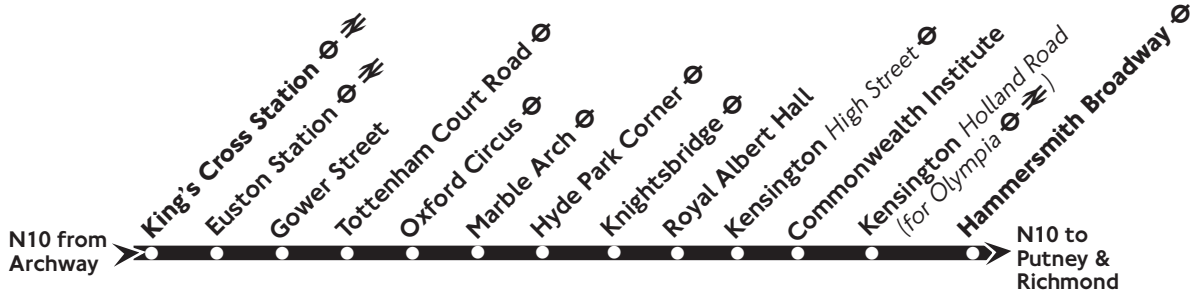

10

Daily

N10

Every night

King's Cross - Oxford Circus - Hammersmith

Monday - Friday

King's Cross Station	0522	0537	0552	0602	0612	0622		1000		1606	1800	2109	0009			
Euston Station <i>Euston Road</i>	0526	0541	0556	0606	0616	0626		1006		1612	1806	2113	0013			
Tottenham Court Road Station	0532	0547	0602	0612	0622	0632	<i>Then</i>	1014	<i>Then</i>	1620	<i>Then</i>	1814	<i>Then</i>	2119	<i>Then</i>	0019
Oxford Circus	0536	0551	0606	0616	0626	0636	<i>about</i>	1023	<i>about</i>	1631	<i>about</i>	1826	<i>about</i>	2124	<i>about</i>	0024
Marble Arch	0540	0555	0610	0620	0630	0640	<i>every</i>	1030	<i>every</i>	1641	<i>every</i>	1836	<i>every</i>	2130	<i>every</i>	0030
Hyde Park Corner	0545	0600	0615	0625	0635	0645	<i>6 minutes</i>	1038	<i>8 minutes</i>	1649	<i>6</i>	1844	<i>8-10</i>	2135	<i>12</i>	0035
Kensington Royal Albert Hall	0551	0606	0621	0631	0641	0651	<i>until</i>	1047	<i>until</i>	1659	<i>mins</i>	1853	<i>mins</i>	2142	<i>mins</i>	0042
High Street Kensington Station	0553	0608	0623	0633	0643	0653		1050		1704	<i>until</i>	1856	<i>until</i>	2144	<i>until</i>	0044
Kensington Olympia	0557	0612	0627	0637	0647	0658		1059		1714		1904		2150		0050
Hammersmith Broadway Bus Station	0601	0616	0631	0641	0652	0704		1105		1722		1909		2154		0054